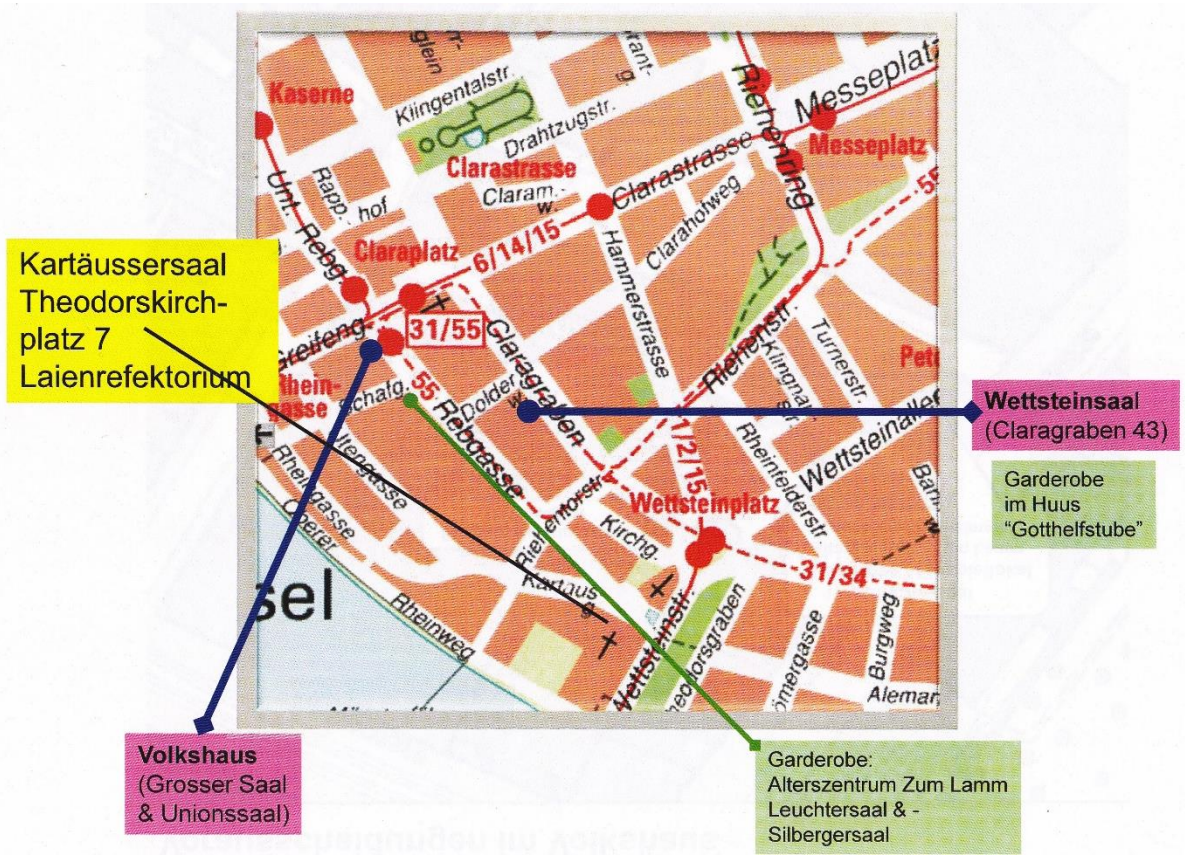

Beginn 22:30 **Alte:** SoloDuo

Vorausscheidungen im Volkshaus